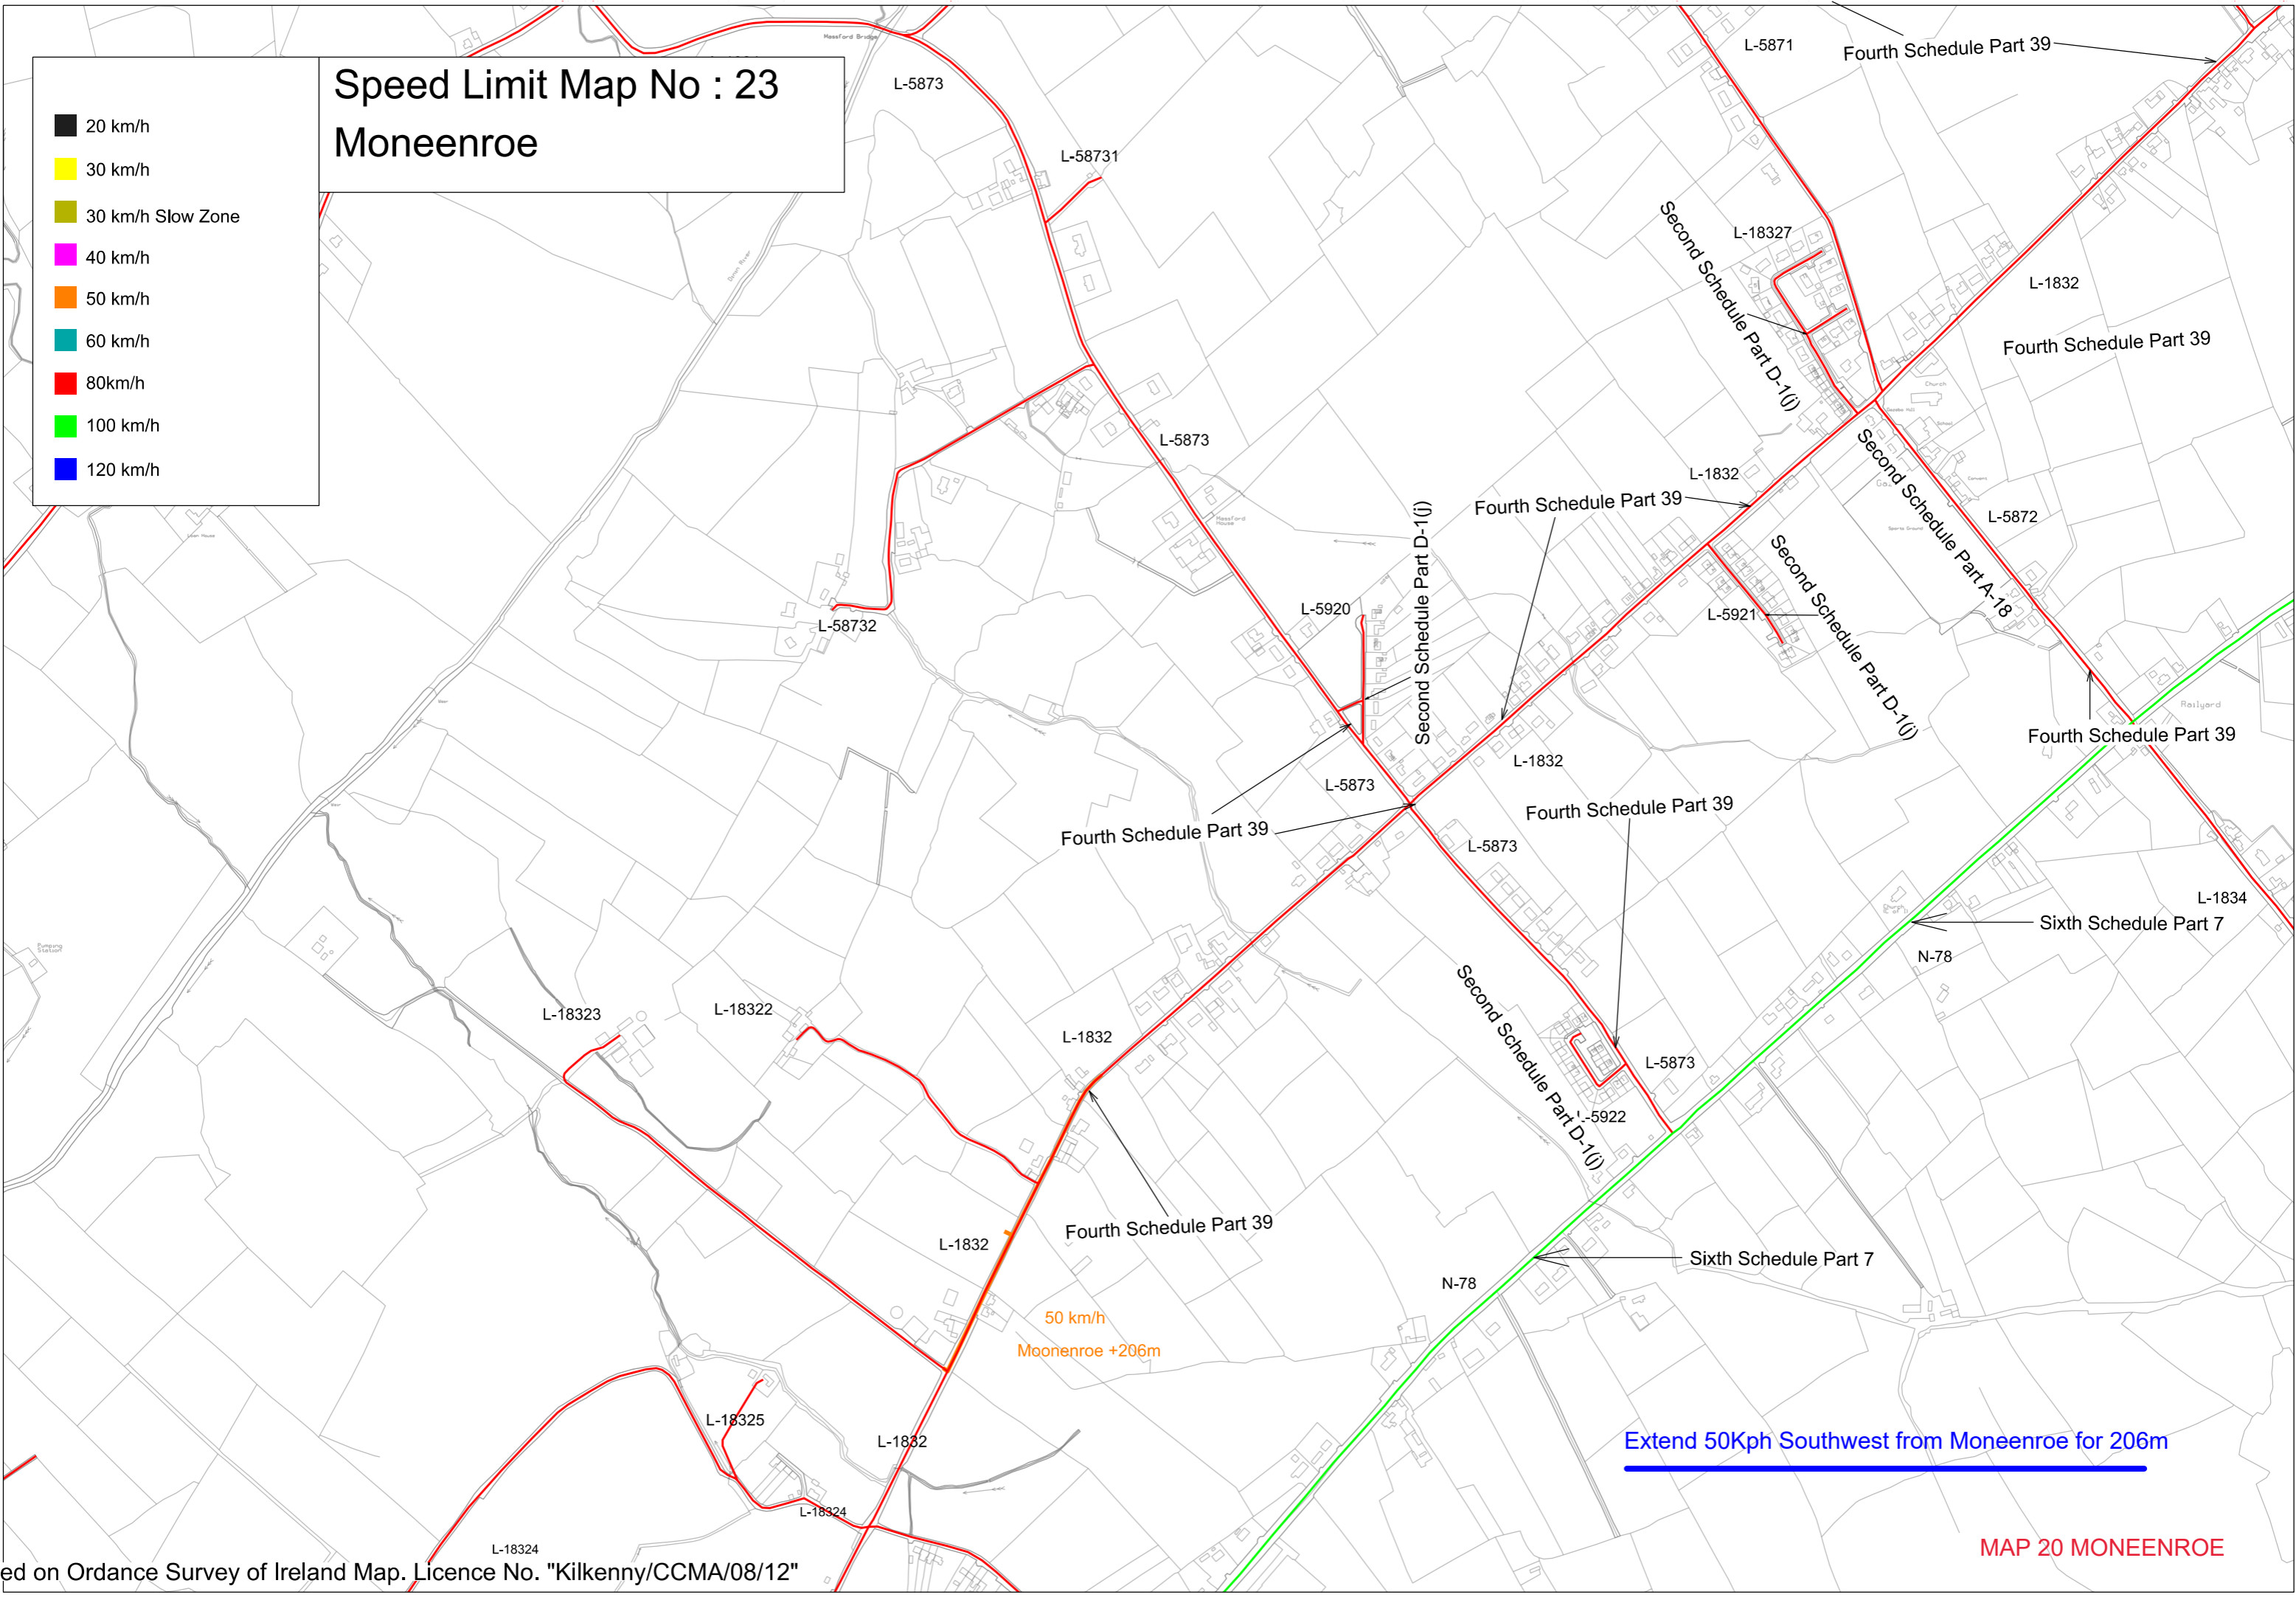

# Speed Limit Map No : 23 Moneenroe

- 20 km/h
- 30 km/h
- 30 km/h Slow Zone
- 40 km/h
- 50 km/h
- 60 km/h
- 80km/h
- 100 km/h
- 120 km/h

50 km/h  
Moneenroe +206m

Extend 50Kph Southwest from Moneenroe for 206m

MAP 20 MONEENROE