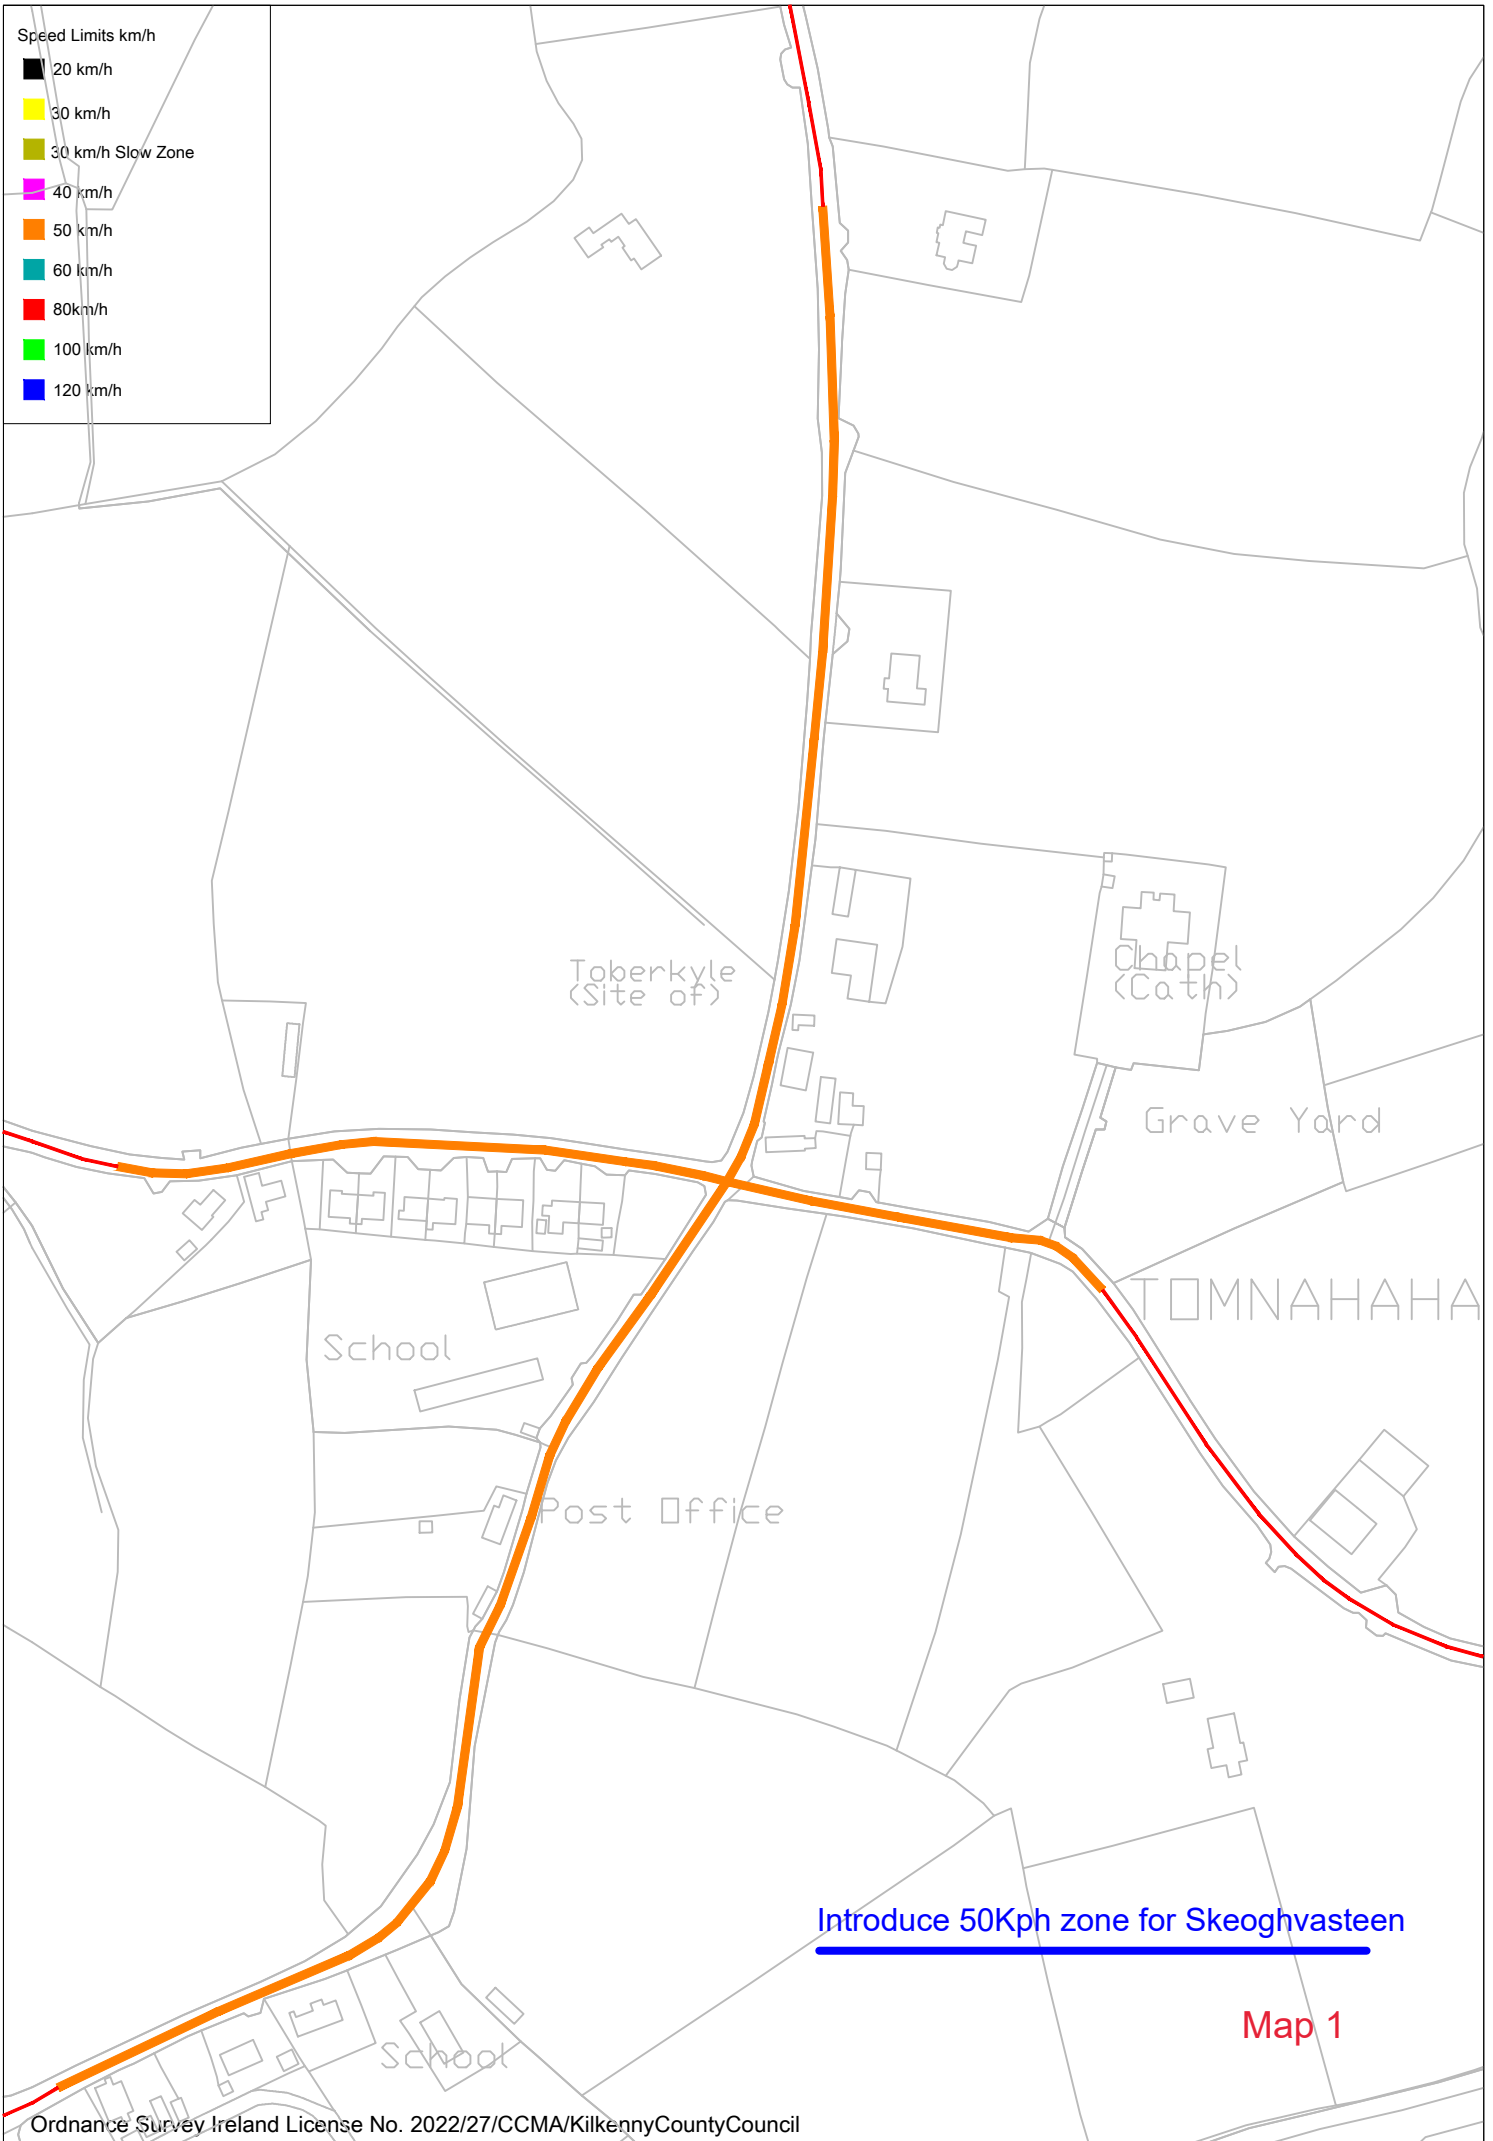

- Speed Limits km/h
- 20 km/h
 - 30 km/h
 - 30 km/h Slow Zone
 - 40 km/h
 - 50 km/h
 - 60 km/h
 - 80 km/h
 - 100 km/h
 - 120 km/h

Introduce 50Kph zone for Skeoghvasteen

Map 1