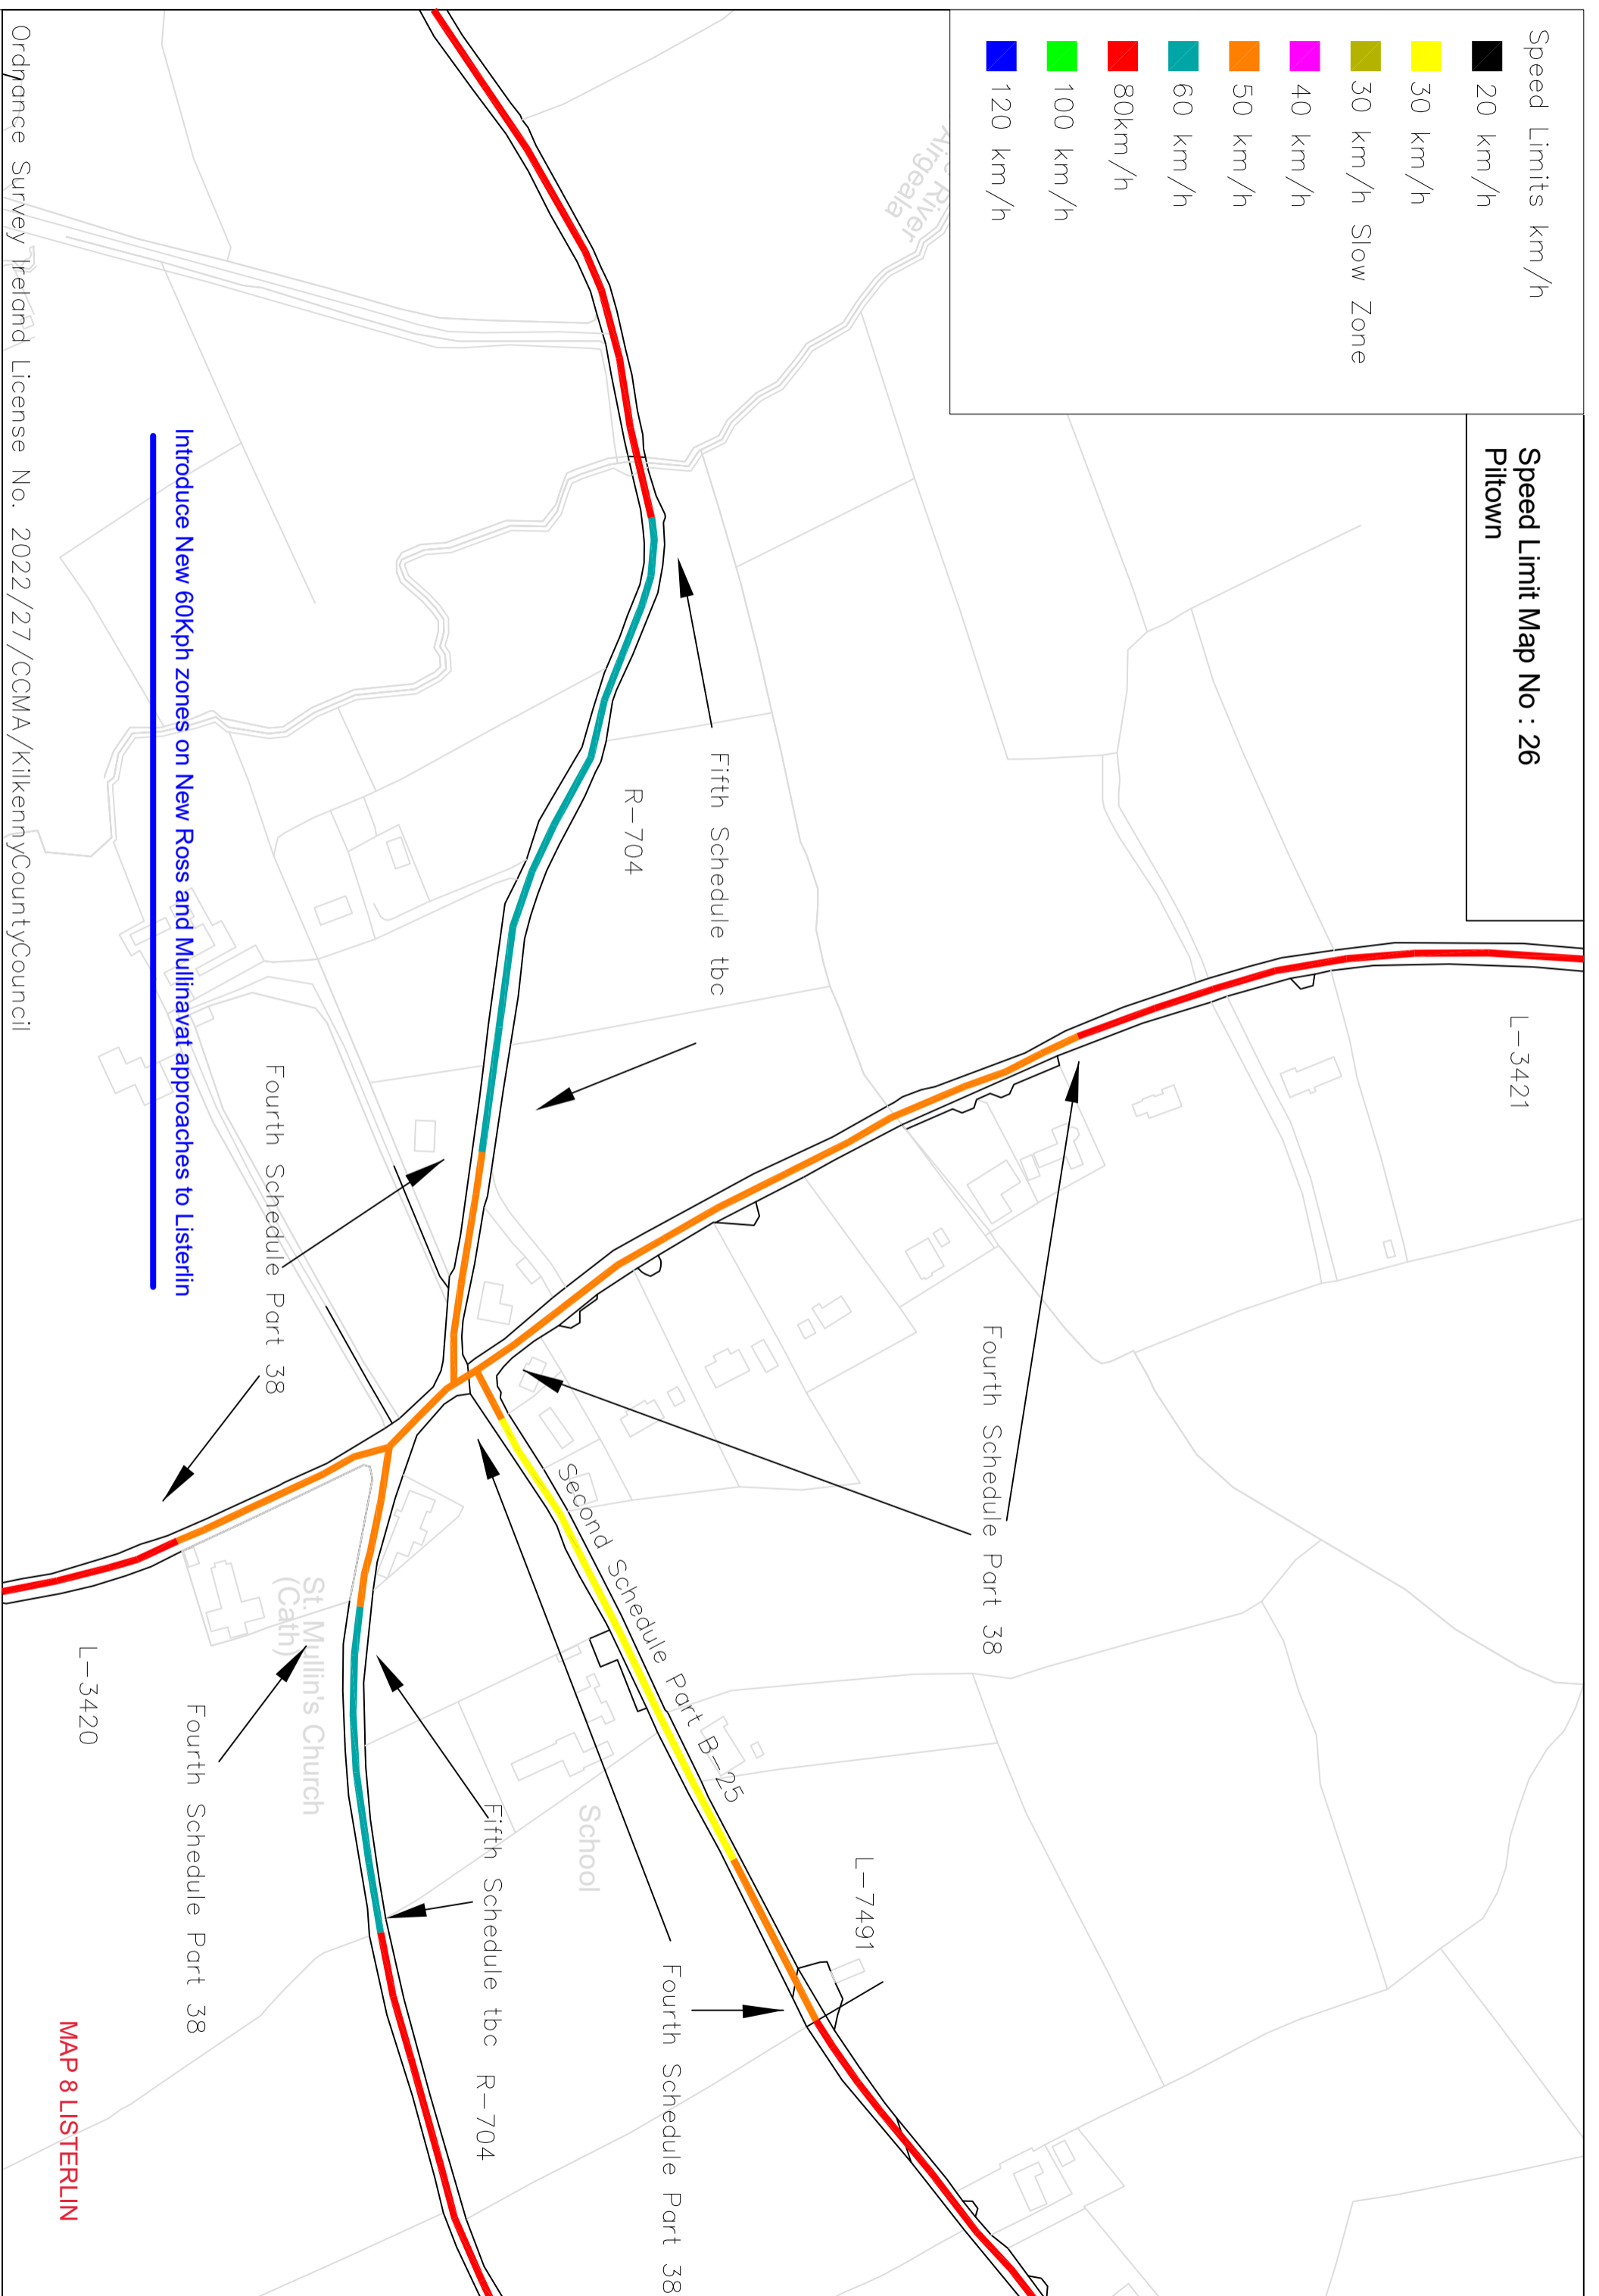

**Speed Limit Map No : 26**  
**Piltown**

Speed Limits km/h

20 km/h
30 km/h
30 km/h Slow Zone
40 km/h
50 km/h
60 km/h
80km/h
100 km/h
120 km/h

**Introduce New 60Kph zones on New Ross and Mullinavat approaches to Listerlin**

**MAP 8 LISTERLIN**